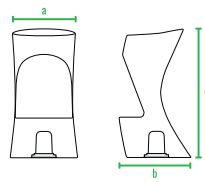

160см
140см
120см
100см
80см
60см
40см
20см
0см

Grace bar table_round 110

Grace bar table_square 110

Grace bar chair 74

Барная стойка Grace прямая

Барная стойка Grace угловая

код	название	внешние размеры см.	вес кг.
230_050	Grace bar chair 74	a 36 b 37 c 73	5
240_026_1	Grace bar table_round 110	a 60 b 34 c 106	9,7
240_026_2	Grace bar table_square 110	a 60 b 34 c 110	9,7
240_029	Барная стойка Grace прямая	a 180 b 60 c 115	50
240_030	Барная стойка Grace угловая	a 160 b 160 c 115	55