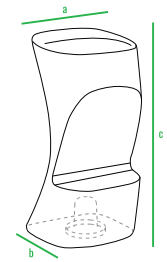

160см
140см
120см
100см
80см
60см
40см
20см
0см

Grace bar table_round 110

Grace bar table_square 110

Grace bar chair 74

Барная стойка Grace прямая

Барная стойка Grace угловая

код	название	внешние размеры см.	вес кг.
230_050	Grace bar chair 74	a 36 b 37 c 73	5
240_026_1	Grace bar table_round 110	a 60 b 34 c 106	9,7
240_026_2	Grace bar table_square 110	a 60 b 34 c 110	9,7
240_029	Барная стойка Grace прямая	a 180 b 60 c 115	50
240_030	Барная стойка Grace угловая	a 160 b 160 c 115	55