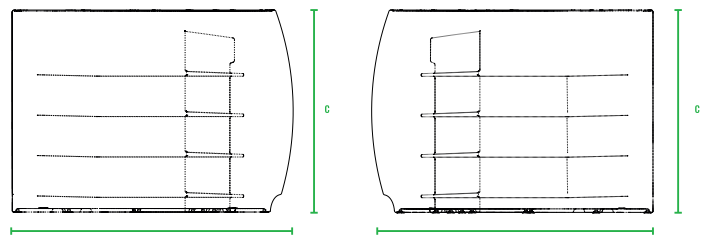

160см
140см
120см
100см
80см
60см
40см
20см
0см

Grace bar table_round 110

Grace bar table_square 110

Grace bar chair 74

Барная стойка Grace прямая

Барная стойка Grace угловая

код	название	внешние размеры см.	вес кг.
230_050	Grace bar chair 74	a 36 b 37 c 73	5
240_026_1	Grace bar table_round 110	a 60 b 34 c 106	9,7
240_026_2	Grace bar table_square 110	a 60 b 34 c 110	9,7
240_029	Барная стойка Grace прямая	a 180 b 60 c 115	50
240_030	Барная стойка Grace угловая	a 160 b 160 c 115	55