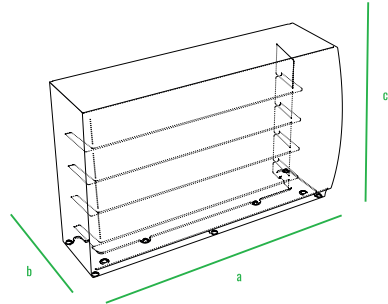

160см
140см
120см
100см
80см
60см
40см
20см
0см

Grace bar table_round 110

Grace bar table_square 110

Grace bar chair 74

Барная стойка Grace прямая

Барная стойка Grace угловая

код	название	внешние размеры см.	вес кг.
230_050	Grace bar chair 74	a 36 b 37 c 73	5
240_026_1	Grace bar table_round 110	a 60 b 34 c 106	9,7
240_026_2	Grace bar table_square 110	a 60 b 34 c 110	9,7
240_029	Барная стойка Grace прямая	a 180 b 60 c 115	50
240_030	Барная стойка Grace угловая	a 160 b 160 c 115	55