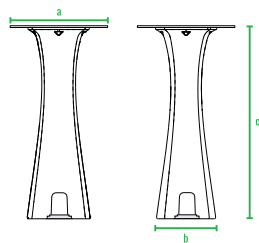

160см
140см
120см
100см
80см
60см
40см
20см
0см

Grace bar table_round 110

Grace bar table_square 110

Grace bar chair 74

Барная стойка Grace прямая

Барная стойка Grace угловая

код	название	внешние размеры см.	вес кг.
230_050	Grace bar chair 74	a 36 b 37 c 73	5
240_026_1	Grace bar table_round 110	a 60 b 34 c 106	9,7
240_026_2	Grace bar table_square 110	a 60 b 34 c 110	9,7
240_029	Барная стойка Grace прямая	a 180 b 60 c 115	50
240_030	Барная стойка Grace угловая	a 160 b 160 c 115	55