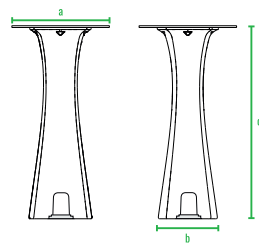

160см
140см
120см
100см
80см
60см
40см
20см
0см

Grace bar table_round 110

Grace bar table_square 110

Grace bar chair 74

Барная стойка Grace прямая

Барная стойка Grace угловая

код	название	внешние размеры см.	вес кг.
230_050	Grace bar chair 74	a 36 b 37 c 73	5
240_026_1	Grace bar table_round 110	a 60 b 34 c 106	9,7
240_026_2	Grace bar table_square 110	a 60 b 34 c 110	9,7
240_029	Барная стойка Grace прямая	a 180 b 60 c 115	50
240_030	Барная стойка Grace угловая	a 160 b 160 c 115	55