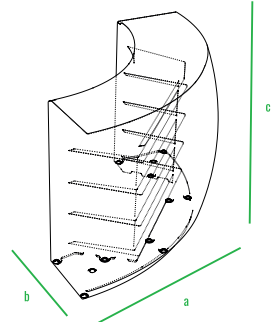

160см
140см
120см
100см
80см
60см
40см
20см
0см

Grace bar table_round 110

Grace bar table_square 110

Grace bar chair 74

Барная стойка Grace прямая

Барная стойка Grace угловая

код	название	внешние размеры см.	вес кг.
230_050	Grace bar chair 74	a 36 b 37 c 73	5
240_026_1	Grace bar table_round 110	a 60 b 34 c 106	9,7
240_026_2	Grace bar table_square 110	a 60 b 34 c 110	9,7
240_029	Барная стойка Grace прямая	a 180 b 60 c 115	50
240_030	Барная стойка Grace угловая	a 160 b 160 c 115	55