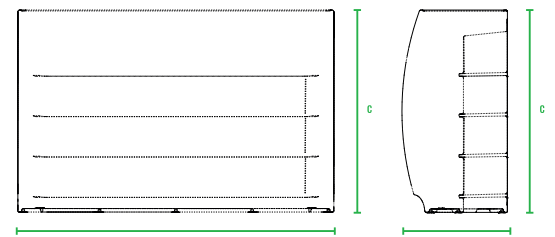

160см
140см
120см
100см
80см
60см
40см
20см
0см

Grace bar table_round 110

Grace bar table_square 110

Grace bar chair 74

Барная стойка Grace прямая

Барная стойка Grace угловая

код	название	внешние размеры см.	вес кг.
230_050	Grace bar chair 74	a 36 b 37 c 73	5
240_026_1	Grace bar table_round 110	a 60 b 34 c 106	9,7
240_026_2	Grace bar table_square 110	a 60 b 34 c 110	9,7
240_029	Барная стойка Grace прямая	a 180 b 60 c 115	50
240_030	Барная стойка Grace угловая	a 160 b 160 c 115	55