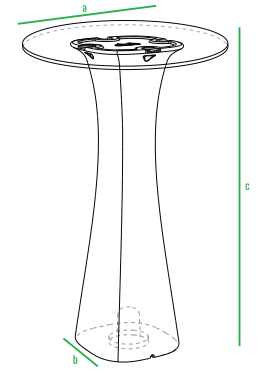

160см
140см
120см
100см
80см
60см
40см
20см
0см

Grace bar table_round 110

Grace bar table_square 110

Grace bar chair 74

Барная стойка Grace прямая

Барная стойка Grace угловая

код	название	внешние размеры см.	вес кг.
230_050	Grace bar chair 74	a 36 b 37 c 73	5
240_026_1	Grace bar table_round 110	a 60 b 34 c 106	9,7
240_026_2	Grace bar table_square 110	a 60 b 34 c 110	9,7
240_029	Барная стойка Grace прямая	a 180 b 60 c 115	50
240_030	Барная стойка Grace угловая	a 160 b 160 c 115	55