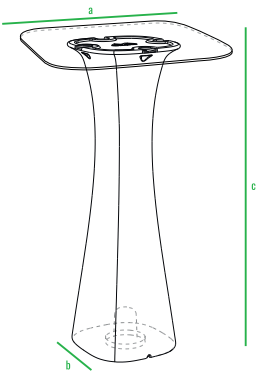

160см
140см
120см
100см
80см
60см
40см
20см
0см

Grace bar table_round 110

Grace bar table_square 110

Grace bar chair 74

Барная стойка Grace прямая

Барная стойка Grace угловая

код	название	внешние размеры см.	вес кг.
230_050	Grace bar chair 74	a 36 b 37 c 73	5
240_026_1	Grace bar table_round 110	a 60 b 34 c 106	9,7
240_026_2	Grace bar table_square 110	a 60 b 34 c 110	9,7
240_029	Барная стойка Grace прямая	a 180 b 60 c 115	50
240_030	Барная стойка Grace угловая	a 160 b 160 c 115	55