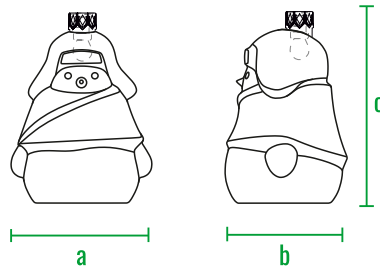

160см

140см

120см

100см

80см

60см

40см

20см

0см

название	внешние размеры см.	вес кг.
Snowman Toy	a 26 b 23 c 36	1

Snowman Toy