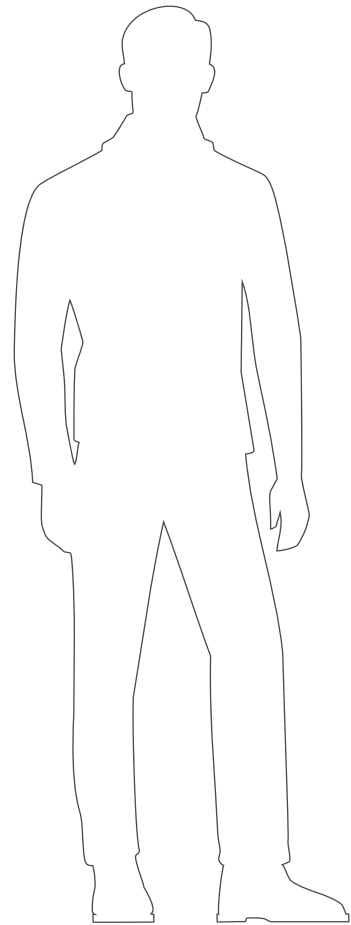

код	название	внешние размеры, см	вес, кг	вес с подсветкой, кг
210_138	Сари	a 57 b 75 c 79	7	7,5

160см  
140см  
120см  
100см  
80см  
60см  
40см  
20см  
0см

код	название	внешние размеры, см	вес, кг	вес с подсветкой, кг
210_138	Сари	a 57 b 75 c 79	7	7,5

160см  
140см  
120см  
100см  
80см  
60см  
40см  
20см  
0см