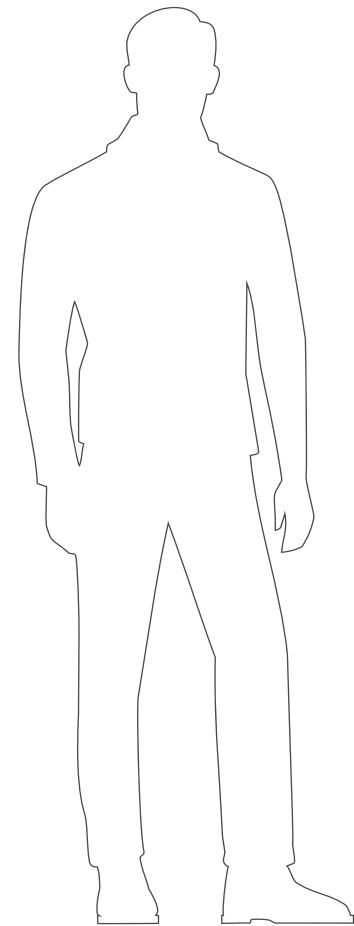

код	название	внешние размеры, см	вес, кг	вес с подсветкой, кг
210_138	Сари	a 57 b 75 c 79	7	7,5

160см  
140см  
120см  
100см  
80см  
60см  
40см  
20см  
0см

код	название	внешние размеры, см	вес, кг	вес с подсветкой, кг
210_138	Сари	a 57 b 75 c 79	7	7,5

160см  
140см  
120см  
100см  
80см  
60см  
40см  
20см  
0см