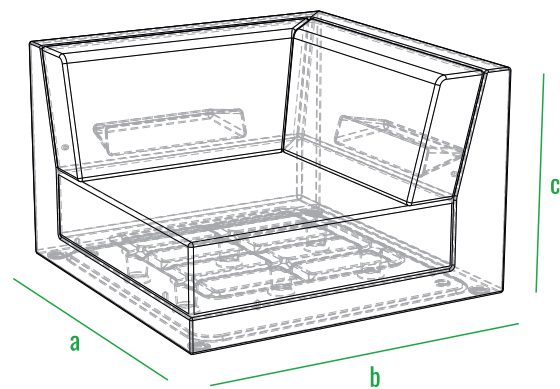

160cm
140cm
120cm
100cm
80cm
60cm
40cm
20cm
0cm

Carter_corner modul

Carter_connecting modul

Carter_poof

160cm
140cm
120cm
100cm
80cm
60cm
40cm
20cm
0cm

Carter_corner modul

Carter_connecting modul

Carter_poof

код	название	внешние размеры см.			вес
250-017	Carter_corner modul	a 99	b 99	c 64	26
250-016	Carter_connecting modul	a 99	b 99	c 64	20
230_037	Carter_poof	a 99	b 99	c 32	13