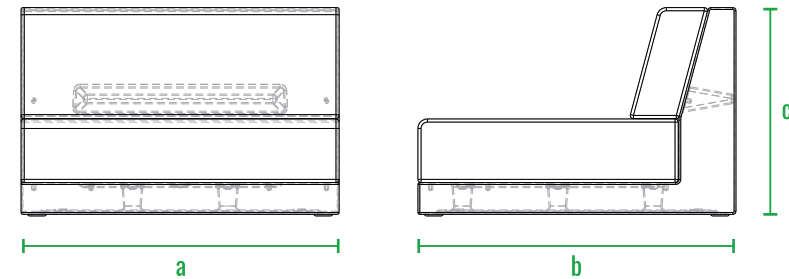

160cm
140cm
120cm
100cm
80cm
60cm
40cm
20cm
0cm

Carter_corner modul

Carter_connecting modul

Carter_poof

160cm
140cm
120cm
100cm
80cm
60cm
40cm
20cm
0cm

Carter_corner modul

Carter_connecting modul

Carter_poof

код	название	внешние размеры см.			вес
250-017	Carter_corner modul	a 99	b 99	c 64	26
250-016	Carter_connecting modul	a 99	b 99	c 64	20
230_037	Carter_poof	a 99	b 99	c 32	13