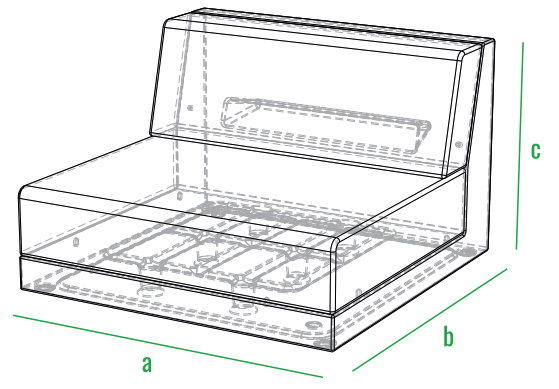

160cm
140cm
120cm
100cm
80cm
60cm
40cm
20cm
0cm

Carter_corner modul

Carter_connecting modul

Carter_poof

160cm
140cm
120cm
100cm
80cm
60cm
40cm
20cm
0cm

Carter_corner modul

Carter_connecting modul

Carter_poof

код	название	внешние размеры см.			вес
250-017	Carter_corner modul	a 99	b 99	c 64	26
250-016	Carter_connecting modul	a 99	b 99	c 64	20
230_037	Carter_poof	a 99	b 99	c 32	13