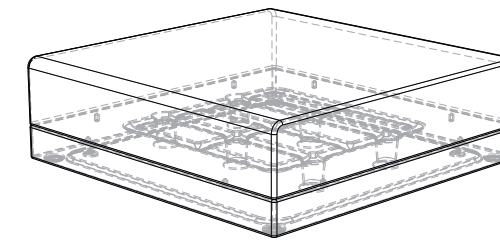

160cm
140cm
120cm
100cm
80cm
60cm
40cm
20cm
0cm

Carter_corner modul

Carter_connecting modul

Carter_poof

160cm
140cm
120cm
100cm
80cm
60cm
40cm
20cm
0cm

Carter_corner modul

Carter_connecting modul

Carter_poof

код	название	внешние размеры см.			вес
250-017	Carter_corner modul	a 99	b 99	c 64	26
250-016	Carter_connecting modul	a 99	b 99	c 64	20
230_037	Carter_poof	a 99	b 99	c 32	13