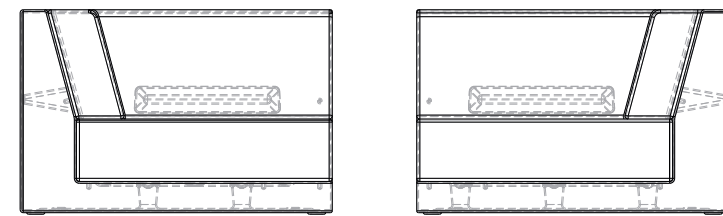

160cm
140cm
120cm
100cm
80cm
60cm
40cm
20cm
0cm

Carter_corner modul

Carter_connecting modul

Carter_poof

160cm
140cm
120cm
100cm
80cm
60cm
40cm
20cm
0cm

Carter_corner modul

Carter_connecting modul

Carter_poof

код	название	внешние размеры см.			вес
250-017	Carter_corner modul	a 99	b 99	c 64	26
250-016	Carter_connecting modul	a 99	b 99	c 64	20
230_037	Carter_poof	a 99	b 99	c 32	13