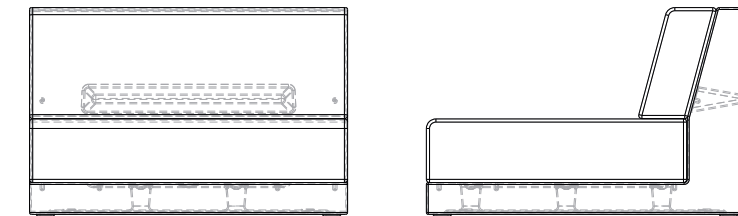

160cm
140cm
120cm
100cm
80cm
60cm
40cm
20cm
0cm

Carter_corner modul

Carter_connecting modul

Carter_poof

160cm
140cm
120cm
100cm
80cm
60cm
40cm
20cm
0cm

Carter_corner modul

Carter_connecting modul

Carter_poof

код	название	внешние размеры см.			вес
250-017	Carter_corner modul	a 99	b 99	c 64	26
250-016	Carter_connecting modul	a 99	b 99	c 64	20
230_037	Carter_poof	a 99	b 99	c 32	13