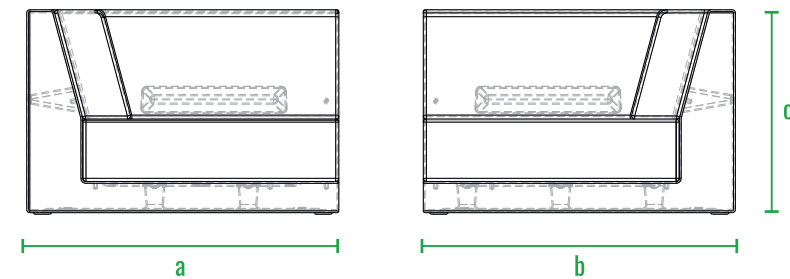

160cm
140cm
120cm
100cm
80cm
60cm
40cm
20cm
0cm

Carter_corner modul

Carter_connecting modul

Carter_poof

160cm
140cm
120cm
100cm
80cm
60cm
40cm
20cm
0cm

Carter_corner modul

Carter_connecting modul

Carter_poof

код	название	внешние размеры см.			вес
250-017	Carter_corner modul	a 99	b 99	c 64	26
250-016	Carter_connecting modul	a 99	b 99	c 64	20
230_037	Carter_poof	a 99	b 99	c 32	13