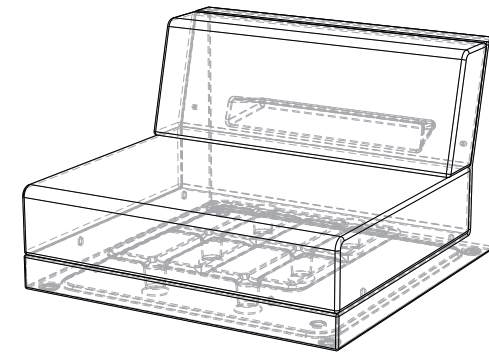

160cm
140cm
120cm
100cm
80cm
60cm
40cm
20cm
0cm

Carter_corner modul

Carter_connecting modul

Carter_poof

160cm
140cm
120cm
100cm
80cm
60cm
40cm
20cm
0cm

Carter_corner modul

Carter_connecting modul

Carter_poof

код	название	внешние размеры см.			вес
250-017	Carter_corner modul	a 99	b 99	c 64	26
250-016	Carter_connecting modul	a 99	b 99	c 64	20
230_037	Carter_poof	a 99	b 99	c 32	13