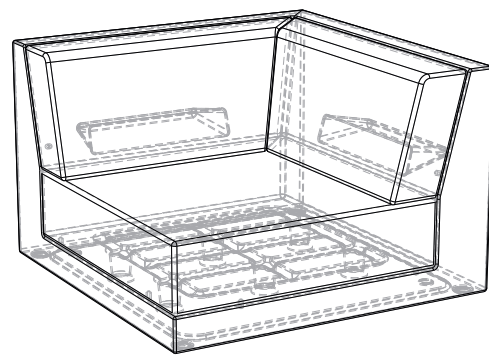

160cm
140cm
120cm
100cm
80cm
60cm
40cm
20cm
0cm

Carter_corner modul

Carter_connecting modul

Carter_poof

160cm
140cm
120cm
100cm
80cm
60cm
40cm
20cm
0cm

Carter_corner modul

Carter_connecting modul

Carter_poof

код	название	внешние размеры см.			вес
250-017	Carter_corner modul	a 99	b 99	c 64	26
250-016	Carter_connecting modul	a 99	b 99	c 64	20
230_037	Carter_poof	a 99	b 99	c 32	13