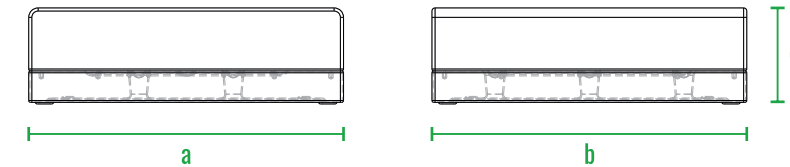

160cm
140cm
120cm
100cm
80cm
60cm
40cm
20cm
0cm

Carter_corner modul

Carter_connecting modul

Carter_poof

160cm
140cm
120cm
100cm
80cm
60cm
40cm
20cm
0cm

Carter_corner modul

Carter_connecting modul

Carter_poof

код	название	внешние размеры см.			вес
250-017	Carter_corner modul	a 99	b 99	c 64	26
250-016	Carter_connecting modul	a 99	b 99	c 64	20
230_037	Carter_poof	a 99	b 99	c 32	13