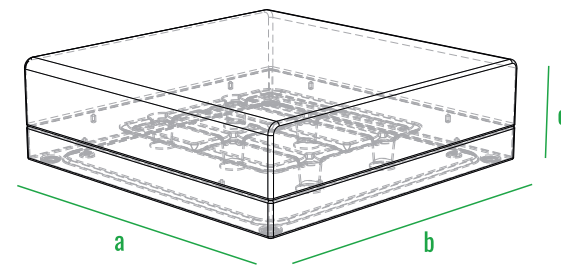

160cm
140cm
120cm
100cm
80cm
60cm
40cm
20cm
0cm

Carter_corner modul

Carter_connecting modul

Carter_poof

160cm
140cm
120cm
100cm
80cm
60cm
40cm
20cm
0cm

Carter_corner modul

Carter_connecting modul

Carter_poof

код	название	внешние размеры см.			вес
250-017	Carter_corner modul	a 99	b 99	c 64	26
250-016	Carter_connecting modul	a 99	b 99	c 64	20
230_037	Carter_poof	a 99	b 99	c 32	13